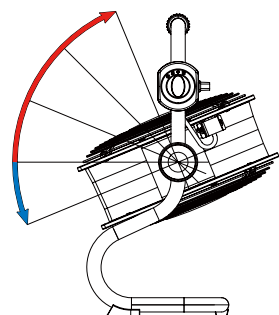

省エネ!

三速式

スイッチは本体横部

キャリングハンドル (グリップ付)

Spot Fan スポットファン

全長 約403mm

電源コード (アース端子付)

空気循環に最適な首上下角度の調整

工具が要らず、4段階の手動切替式。

首上下可動角度 (約90°)

上向き三段 最大67.5°

下向き一段 最大22.5°

●持ち運びに便利なコンパクト設計。

静音タイプ

单相 100V

1時間の電気代 約0.7円 50Hz (強使用時)