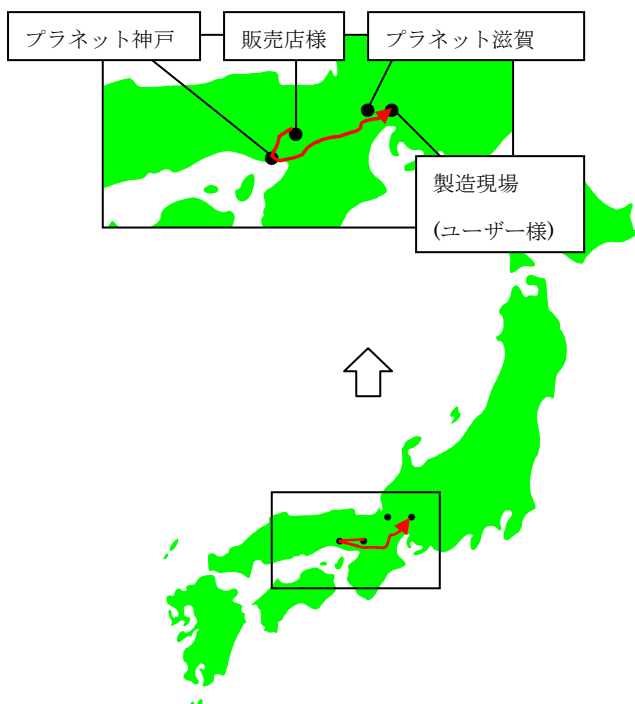

NEWS RELEASE

トラスコ中山株式会社

経営企画部 広報課

製造現場の「すぐ欲しい」「今すぐ引取りに行きたい」を全国対応で強力サポート！

トラスコ中山 全国物流センターどこでも商品引取りが可能に。物流サービス拡充へ

～全国 12ヶ所で、ご注文 30 分後のお引取りが可能に～

機械工具卸商社のトラスコ中山株式会社（大阪本社：大阪市西区、代表取締役社長：中山哲也、以下トラスコ中山）は、同社の持つ全国の物流網を活用した、新たな物流サービスを 2009 年 4 月より開始します。

トラスコ中山は全国に 15 カ所の物流拠点をもち、そのうちホームセンター向け物流センターを除く、12 カ所の物流センター（以下、プラネット）は各近隣の地域へ当日、もしくは翌日配送、出荷という物流体制をとっています。さらには、お急ぎの場合にお引取りに来て頂けるサービス(通称「来店」)も行っています。従来はこのお引取り来店に関して、販売店様の近隣のプラネット 1 カ所に対応させて頂いていましたが、このたび、新たに全国 12ヶ所どのプラネットにも、発注した商品をお引取りに来て頂けるサービスを開始しました。

◆従来のお引取り対応との違い◆

～従来は～

神戸の販売店様に滋賀方面のユーザー様から「すぐに持ってきて欲しい!」というニーズがあった場合、販売店様近隣のプラネット神戸にお引取りに来て頂いてからユーザー様へ納品頂いていました。

～新サービス開始後は～

神戸の販売店様に滋賀県のユーザー様から「すぐ持って来て欲しい!」というニーズがあっても、販売店様の営業・納品中にプラネット滋賀にお引取りに来て頂けます!もちろんユーザー様がプラネット滋賀にお引取りに来て頂くことも可能です。