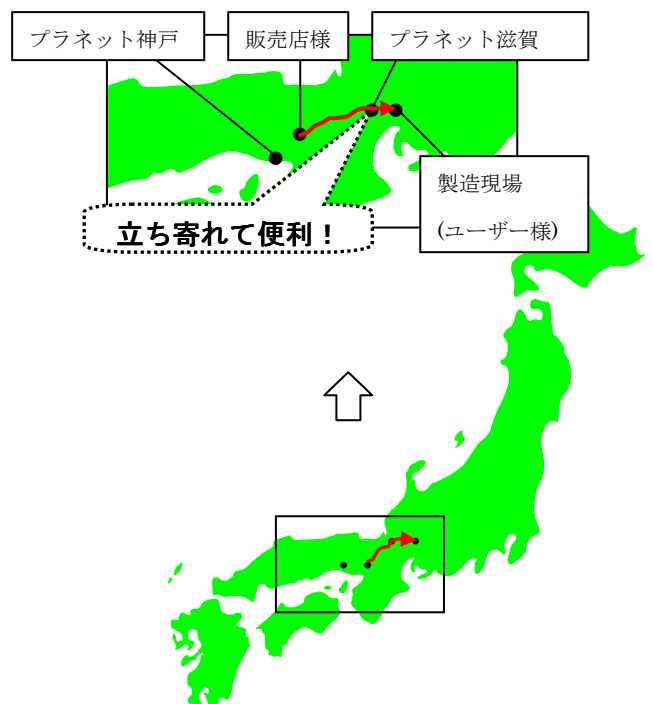

NEWS RELEASE

トラスコ中山株式会社

経営企画部 広報課

製造現場の「すぐ欲しい」「今すぐ引取りに行きたい」を全国対応で強力サポート！

トラスコ中山 全国物流センターどこでも商品引取りが可能に。物流サービス拡充へ

～全国 12ヶ所で、ご注文 30 分後のお引取りが可能に～

機械工具卸商社のトラスコ中山株式会社（大阪本社：大阪市西区、代表取締役社長：中山哲也、以下トラスコ中山）は、同社の持つ全国の物流網を活用した、新たな物流サービスを 2009 年 4 月より開始します。

トラスコ中山は全国に 15 カ所の物流拠点をもち、そのうちホームセンター向け物流センターを除く、12 カ所の物流センター（以下、プラネット）は各近隣の地域へ当日、もしくは翌日配送、出荷という物流体制をとっています。さらには、お急ぎの場合にお引取りに来て頂けるサービス(通称「来店」)も行っています。従来はこのお引取り来店に関して、販売店様の近隣のプラネット 1 カ所に対応させて頂いていましたが、このたび、新たに全国 12ヶ所どのプラネットにも、発注した商品をお引取りに来て頂けるサービスを開始しました。

◆従来のお引取り対応との違い◆

～従来は～

神戸の販売店様に滋賀方面のユーザー様から「すぐに持ってきて欲しい!」というニーズがあった場合、販売店様近隣のプラネット神戸にお引取りに来て頂いてからユーザー様へ納品頂いていました。

～新サービス開始後は～

神戸の販売店様に滋賀県のユーザー様から「すぐ持って来て欲しい!」というニーズがあっても、販売店様の営業・納品中にプラネット滋賀にお引取りに来て頂けます!もちろんユーザー様がプラネット滋賀にお引取りに来て頂くことも可能です。