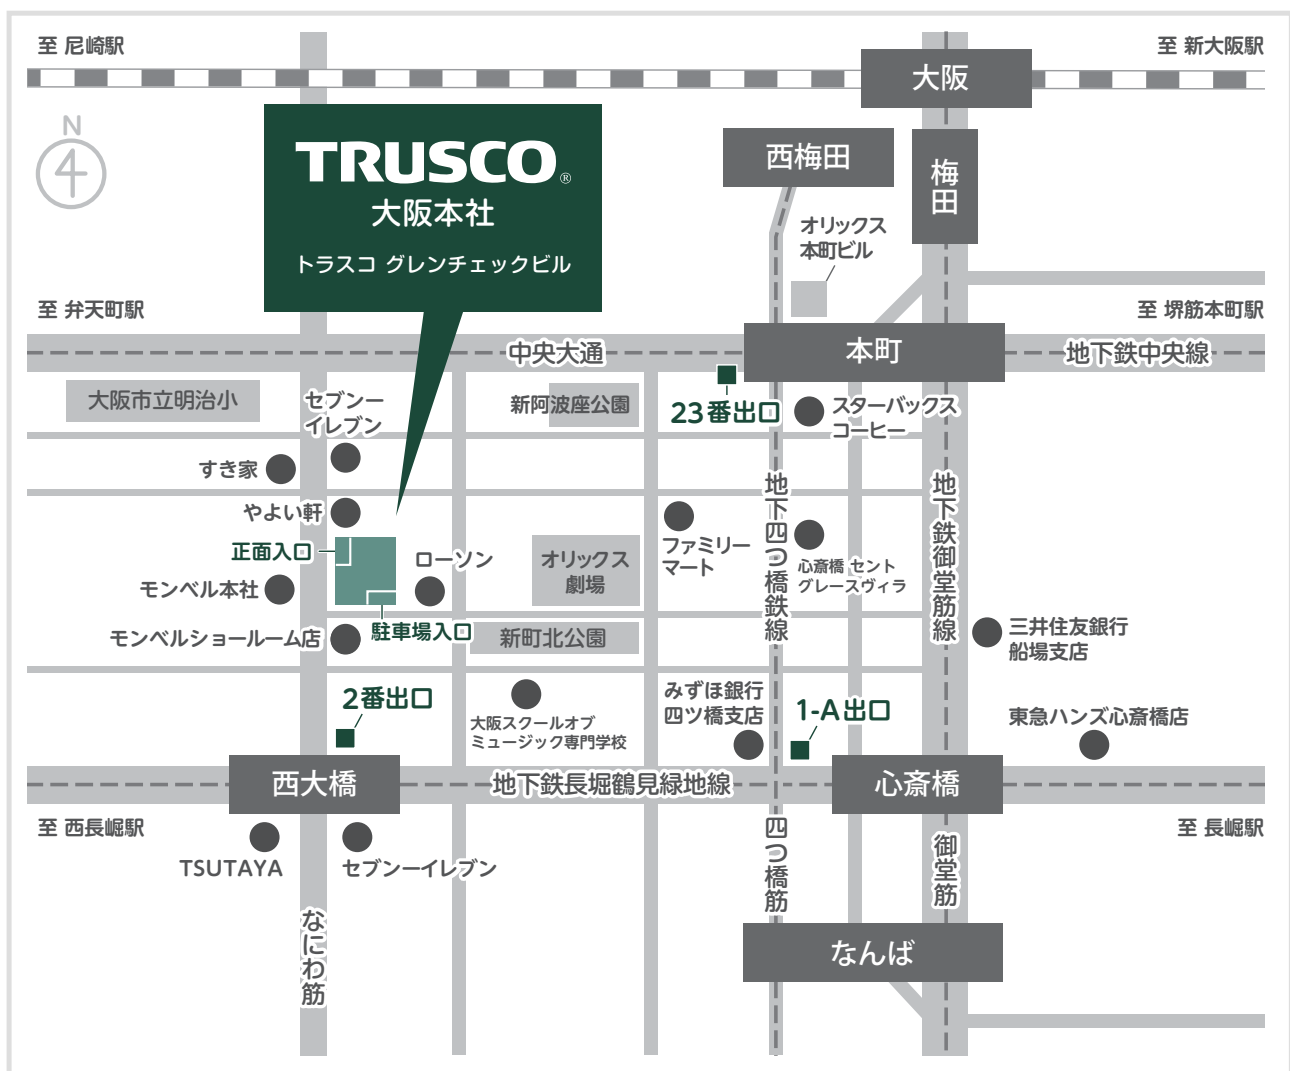

# 大阪本社

〒550-0013

大阪市西区新町一丁目34番地15号 トラスコ グレンチェックビル

TEL : 06-6543-9830 (代表)

FAX : 06-6543-9831 (代表)

- 14階 グレースラウンジ
- 13階 総務部、監査指導室
- 12階 大阪商品部、お客様相談室
- 11階 大阪商品部
- 10階 eビジネス営業部、会議室
- 9階 大阪商品部、新町スタジオ
- 8階 情報システム部・デジタル推進部
- 7階 大阪支店、HC大阪支店
- 6階 45th アニバーサリーホール
- 3階 情報システム部
- 2階 情報システム部
- 1階 エントランス

地下鉄 長堀鶴見緑地線 西大橋駅より徒歩 3分

地下鉄 御堂筋線・中央線・四つ橋線 本町駅より徒歩 6分

地下鉄 四つ橋線 四ツ橋駅・長堀鶴見緑地線 心斎橋駅より徒歩 10分